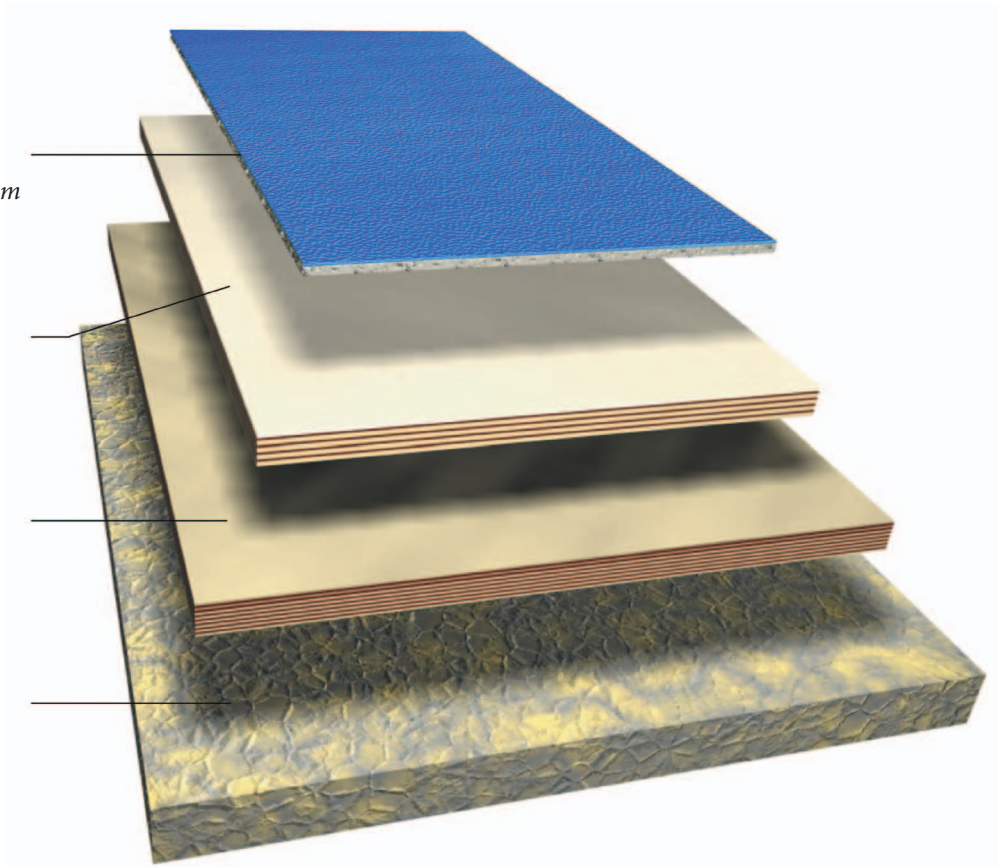

PREMIEPLUS MONDOSPORT 39,5

Översikt golvkonstruktion

1. Sportgolv
Mondosport
av PVC 3,5 mm

2. Björkplywood
12 mm

3. Björkplywood
9 mm

4. Elastikmatta
15 mm

- **Artikelnamn:** Premieplus Mondosport 39,5
- **Typ av sportbeläggning:** Mondosport av PVC 3,5 mm
- **Typ av konstruktion:** Planelastiskt
- **Stötupptagning:** Cirka 51% enligt EN 14808
- **Underlag/-golv:** Enligt svensk byggstandard
- **Tester/godkännande:** EN 14904
- **Bygghöjd:** Inkl. ytbeläggning 39,5 mm